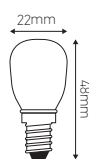

Lampe pour four (<300°C)

15W E14 2750K 110lm Claire

Ref: 14400

EAN	3125460144006
Puissance	15W
Culot	E14
Température de couleur	2750K
Flux lumineux	110lm
Voltage	220-240V
mA	65mA
Angle de diffusion	360°
Cycle de commutation	≥8'000
IRC	100
Hg	0,0mg
Eclairage instantané	0 sec
Durée de vie	1'000 H
Finition	Claire
Dimensions	22 x 48mm